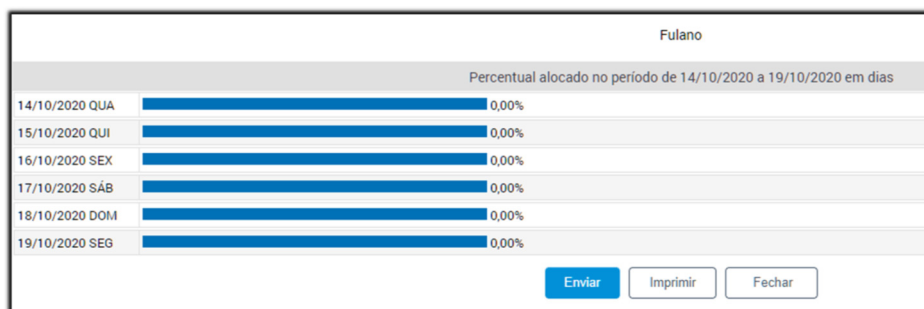

Este guia tem por finalidade facilitar a operação do Project Builder pelos usuários cadastrados no sistema com perfil Gerente de Projetos.

Com este guia você vai conseguir:

- 1 Envolver Pessoas no nível zero do Projeto / Proposta..... 2**
- 2 Envolver Pessoas no último nível do Projeto/Proposta..... 3**

1 Envolver Pessoas no nível zero do Projeto / Proposta

Em Detalhes de Projeto / Proposta, clique aqui

Selecione o tipo de envolvimento para cada pessoa e clique aqui

Para consultar o histograma de uma pessoa clique aqui

2 Envolver Pessoas no último nível do Projeto/Proposta

Em Detalhes do Projeto, clique aqui

Para adicionar pessoa clique aqui

Selecione as pessoas, informe o tipo de envolvimento, esforço e clique aqui