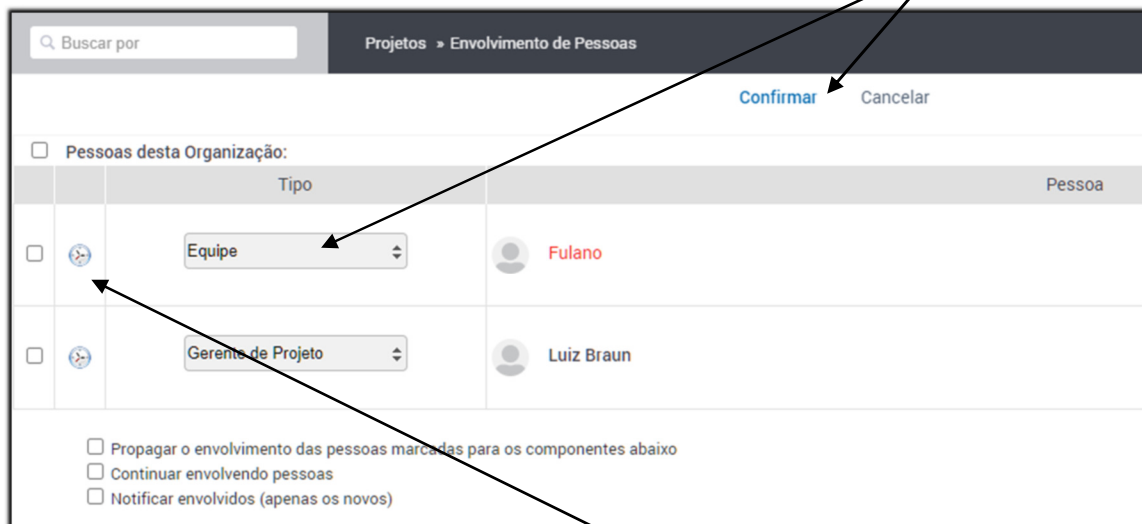

Este guia tem por finalidade facilitar a operação do Project Builder pelos usuários cadastrados no sistema com perfil Gerente de Projetos.

Com este guia você vai conseguir:

- 1 Envolver Pessoas no nível zero do Projeto / Proposta..... 2**
- 2 Envolver Pessoas no último nível do Projeto/Proposta..... 3**

1 Envolver Pessoas no nível zero do Projeto / Proposta

Em Detalhes de Projeto / Proposta, clique aqui

Selecione o tipo de envolvimento para cada pessoa e clique aqui

Para consultar o histograma de uma pessoa clique aqui

2 Envolver Pessoas no último nível do Projeto/Proposta

Em Detalhes do Projeto, clique aqui

Para adicionar pessoa clique aqui

Selecione as pessoas, informe o tipo de envolvimento, esforço e clique aqui